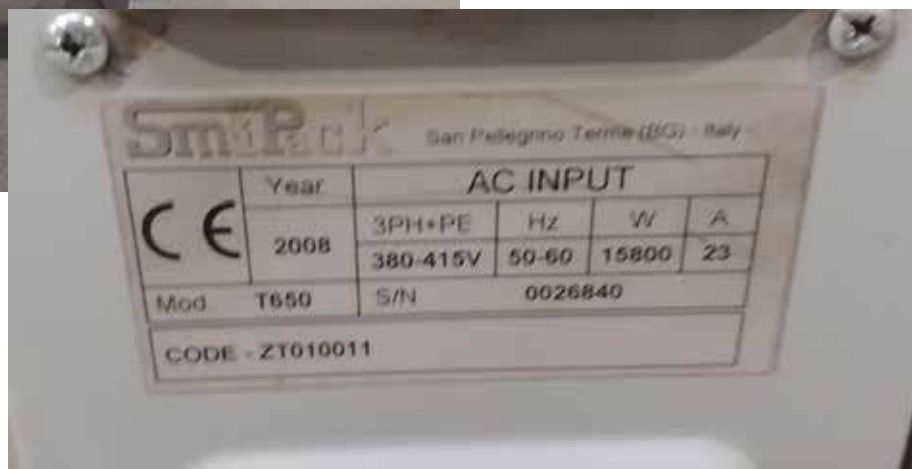

Halco Packaging ApS, Viborgvej 97A, DK-7400 Herning
(+45) 7510 2744 - sales@halco.dk